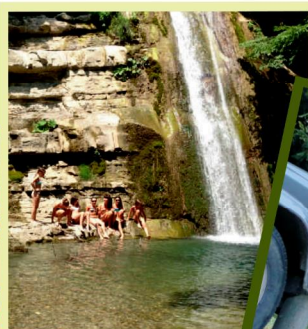

SETTIMANE VERDI 2019

7-11 / 11-14 / 12-16 anni

Campi estivi residenziali per bambini e ragazzi

Ostello Casalino di Sopra - Trezzio(FC)

Con il Patrocinio del Parco Nazionale Foreste Casentinesi

LA SETTIMANA VERDE È...

...un campo estivo residenziale di sei giorni e cinque notti da Lunedì a Sabato, durante la quale i ragazzi vivono un'esperienza di autonomia a stretto contatto con gli altri e la natura. Sarà una settimana ricca d'avventura e divertimento: esploreremo il Parco nazionale delle **Foreste Casentinesi**, faremo delle **escursioni in jeep**, ci tufferemo nelle acque cristalline delle **cascate di Bocconi**, ci cimenteremo in **golosi laboratori di cucina**, prepareremo una cioccolata calda al **vulcano**, andremo in piscina tutti i giorni, faremo partite a **tennis** e a **calcetto**. Per non parlare dell'**escursione notturna nel bosco**, della **grigliata** all'antico Monastero della Trebbana, dei **pigiama party** e degli immancabili **gavettoni!**

QUANDO?

- → 1° settimana verde 10/15 giugno
  07-11 anni
- → 2° settimana verde 17/22 giugno
  07-11 anni
- → 3° settimana verde 24/29 giugno
  11-14 anni
- → 4° settimana verde 1/6 luglio
  07-11 anni
- → 5° settimana verde 8/13 luglio
  11-14 anni
- → 6° settimana verde 15/20 luglio
  12-16 anni
- → 7° settimana verde 22/27 luglio
  11-14 anni
- → 8° settimana verde 29 luglio-3 agosto
  07-11 anni
- → 9° settimana verde 5/10 agosto
  11-15 anni
- → 10° settimana verde 19/24 agosto
  7-11 anni

Costo della
Settimana
Verde 390 €

Per informazioni ed iscrizioni: